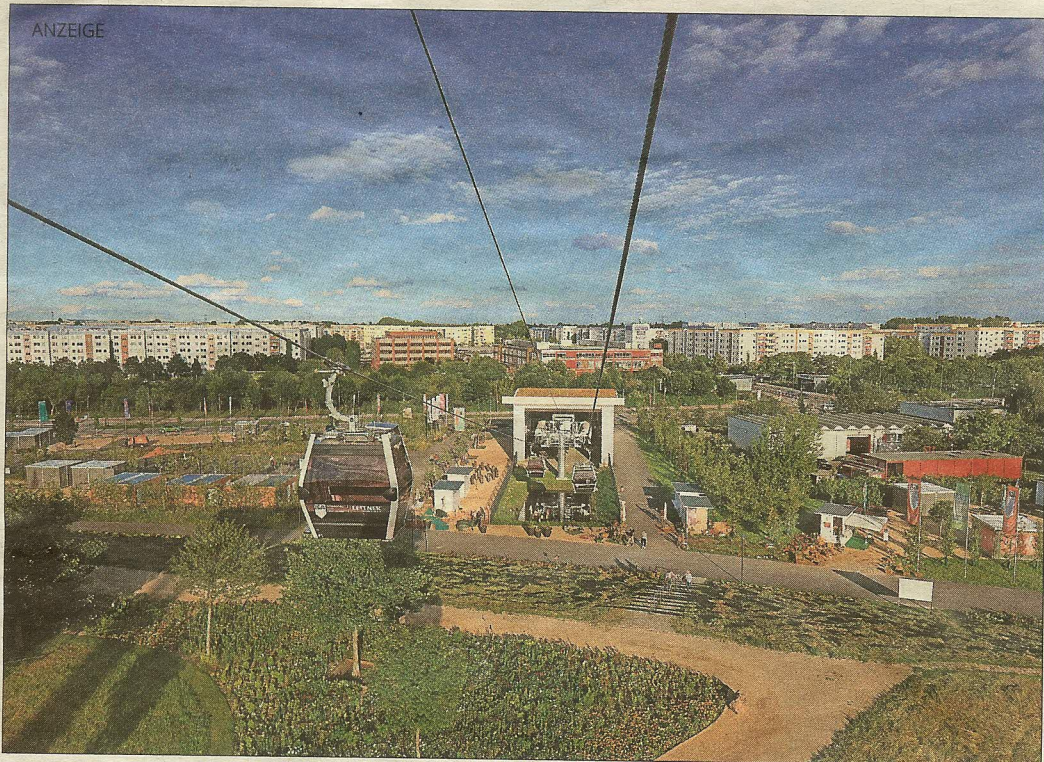

ANZEIGE

Jetzt geht's wieder hoch hinaus

Die Seilbahn surrt ab Dezember durch die Lüfte, zu fairen Preisen

Bitte Platz nehmen! Es geht wieder hoch hinaus. Mit über drei Millionen Fahrten war die Seilbahn der absolute Besuchermagnet der Internationalen Gartenausstellung. Jetzt nimmt das beliebte Verkehrsmittel wieder seinen Betrieb auf. Ab 1. Dezember schweben die Kabinen in nur fünf Minuten vom U-Bahnhof Kienberg über das Wuhletal auf den 102 Meter hohen Kienberg und von dort aus sanft hinab zum Haupteingang der Gärten der Welt. Neu ist, dass alle drei Stationen außerhalb der eintrittspflichtigen Parkanlage liegen. Daher wird es neben verschiedenen Kombi-Tickets für die Gärten der Welt und die Seilbahn auch Einzeltickets für die Kabinenseilbahnfahrten und die ebenfalls von der Leitner Seilbahn Berlin GmbH betriebene Natur-Bobbahn geben.

Inzwischen stehen auch die Preise fest. Für einen Ausflug mit der Seilbahn (volle Strecke) inklusive Rodelspaß etwa zahlen Erwachsene künftig 9 Euro und Schüler, Berlinpass-Inhaber und Menschen mit Behinderung 6,50 Euro. Vielnutzer, die die Seilbahn als schnelle, barriere- und staufreie Verbindung zwischen den Ortsteilen Marzahn und Hellersdorf für sich entdeckt haben, können sich eine Monatskarte sichern. Und auch wenn die IGA nun vorbei ist, erwartet Besucher auf dem riesigen Areal rund um die Seilbahn weiterhin eine Vielzahl an Attraktionen. Dazu gehört neben den fast um das Doppelte erweiterten Gärten der Welt auch das spektakuläre Aussichtsbauwerk „Wolkenhain“. Ebenfalls sehenswert ist die eintrittsfreie Ausstellung „Klettergär-

ten der Welt“ in der Talstation am Blumberger Damm. Sie hat wie die Seilbahn täglich von 9 bis 17 Uhr geöffnet. Die Bobbahn schließt bereits um 16.30 Uhr. Weitere Infos auf www.seilbahn.berlin

LEITNER®
SEILBAHN BERLIN